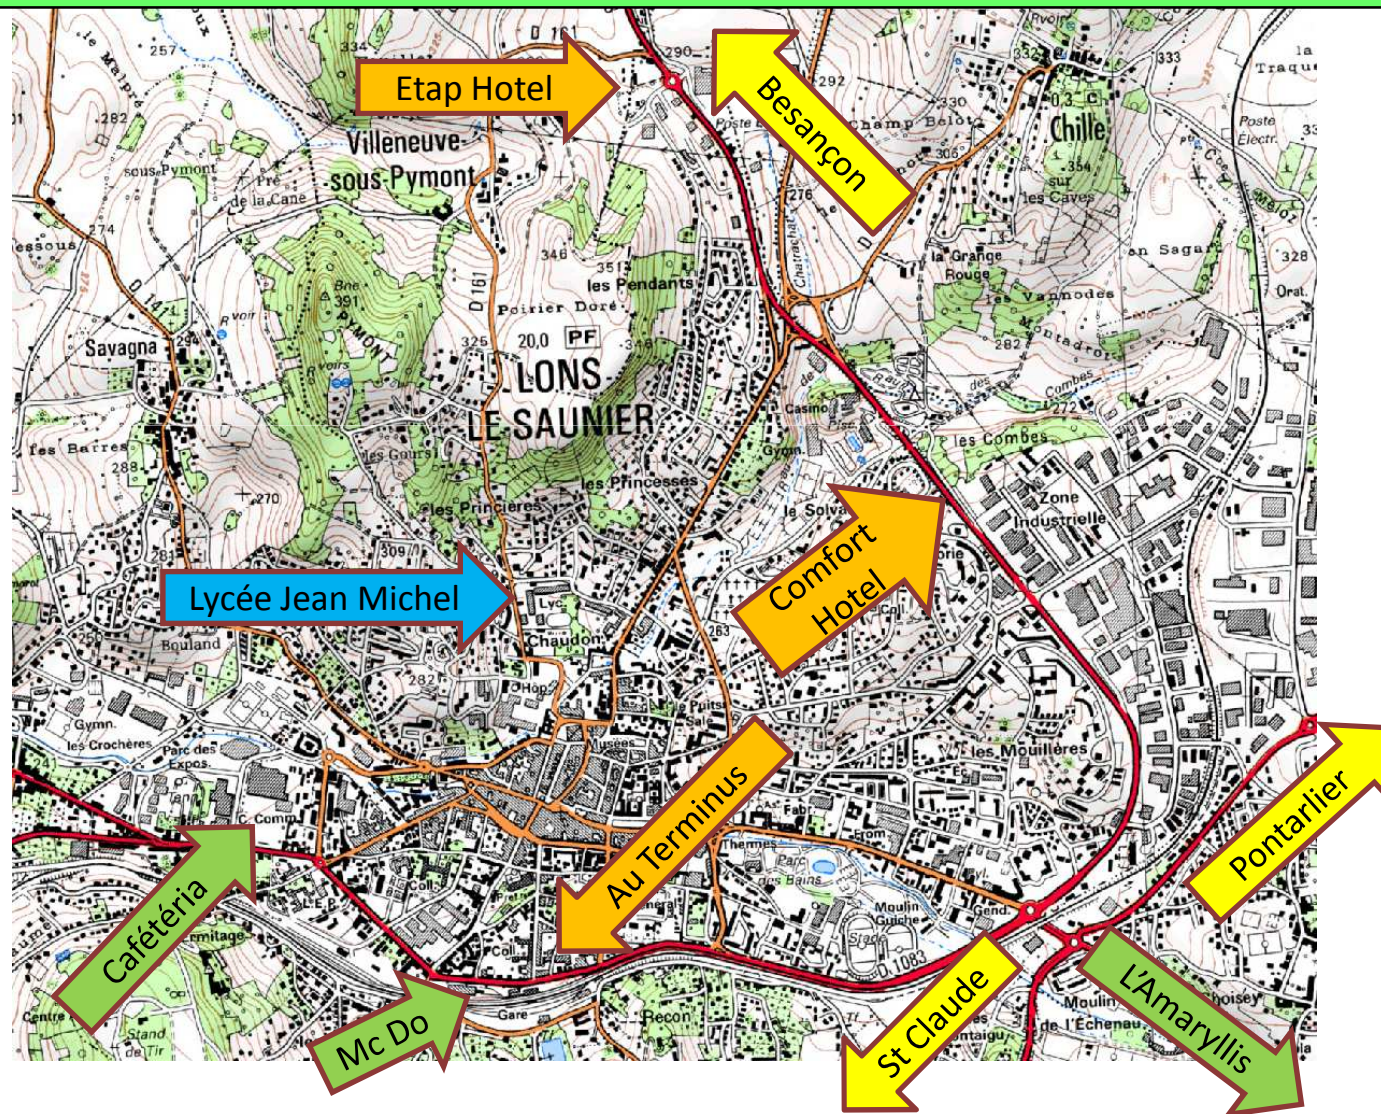

Championnat individuel Jeunes de Franche Comté 2011  
Lycée Jean Michel  
400 rue du docteur Jean Michel 39000 LONS LE SAUNIER  
Accès du lieu de la compétition, restauration, hôtels.

## Détail pour l'accès au Lycée Jean Michel

- Parking face au Lycée
- Entrée du lieu de compétition fléchée depuis la rue